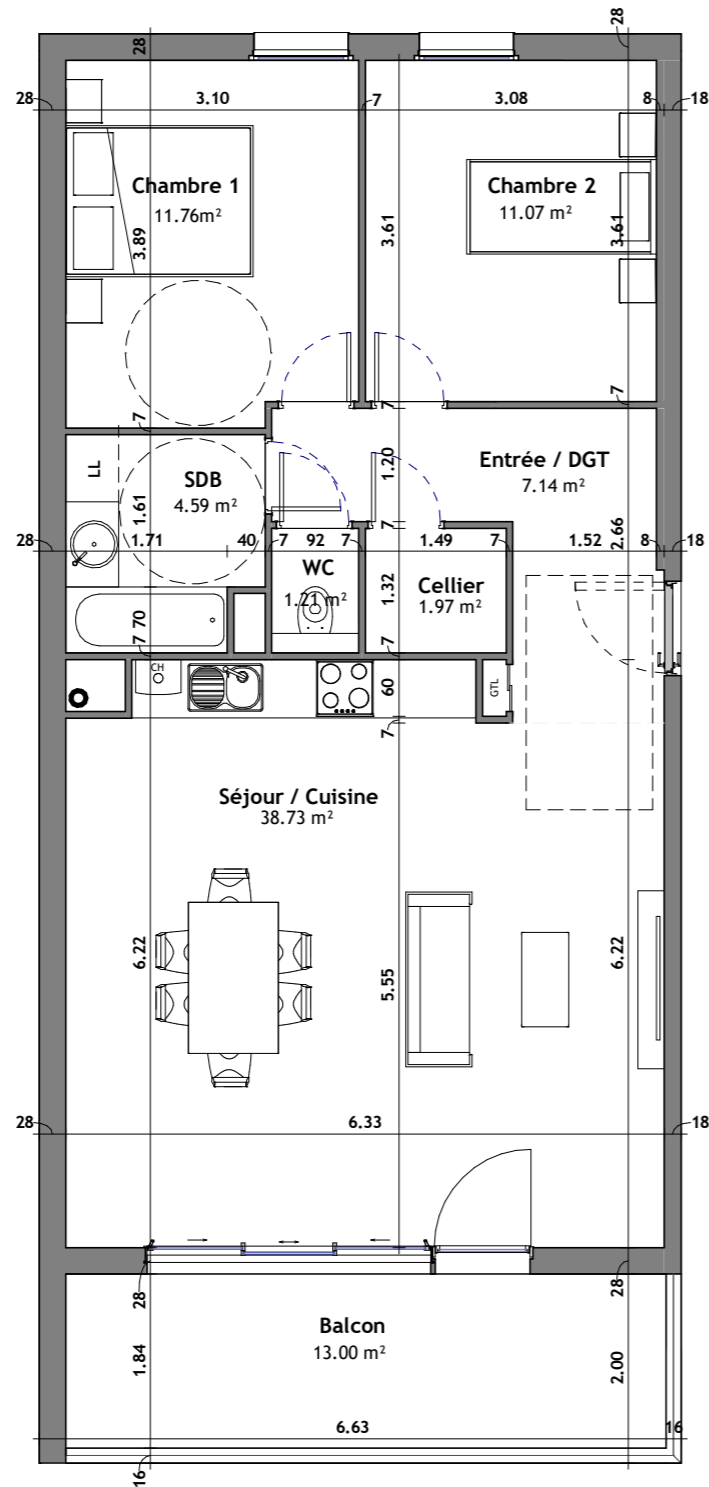

LE PARC DE GENISIO

01210 FERNEY-VOLTAIRE

B32
T3
76.47 m²

DESCRIPTION

Niveau	3ème ETAGE
Appartement	B 32
Typologie	T3

DÉSIGNATION DES PIÈCES	SURFACE	S.ANNEXE
Entrée / DGT	7.14 m ²	
Séjour / Cuisine	38.73 m ²	
SDB	4.59 m ²	
WC	1.21 m ²	
Cellier	1.97 m ²	
Chambre 1	11.76 m ²	
Chambre 2	11.07 m ²	
Balcon		13.00 m ²

SURFACE TOTAL	76.47 m²
----------------------	----------------------------

" les côtes, surfaces portés aux plans sont approximatifs et pourront varier suivant les impératifs de la construction. "
 " Les mobiliers représentés sur plans ne sont pas fournis à l'achat. "
 " Les vues et perspectives ne sont pas contractuelles. "