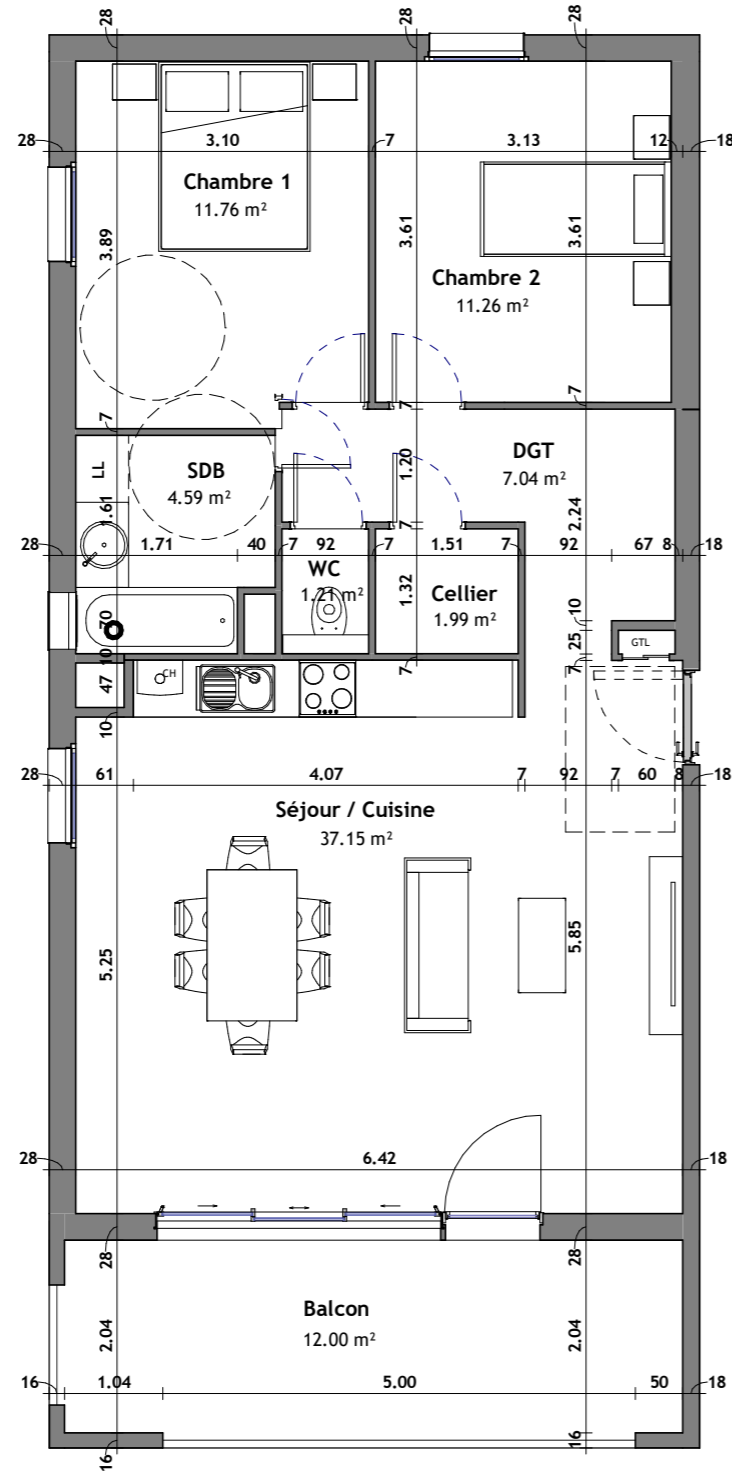

LE PARC DE GENISIO

01210 FERNEY-VOLTAIRE

A24
T3
75.00 m²

DESCRIPTION

Niveau	2ème ETAGE
Appartement	A 24
Typologie	T3

DÉSIGNATION DES PIÈCES	SURFACE	S.ANNEXE
DGT	7.04 m ²	
Séjour / Cuisine	37.15 m ²	
SDB	4.59 m ²	
WC	1.21 m ²	
Cellier	1.99 m ²	
Chambre 1	11.76 m ²	
Chambre 2	11.26 m ²	
Balcon		12.00 m ²

SURFACE TOTAL	75.00 m²
----------------------	----------------------------

" les côtes, surfaces portés aux plans sont approximatifs et pourront varier suivant les impératifs de la construction. "
 " Les mobiliers représentés sur plans ne sont pas fournis à l'achat. "
 " Les vues et perspectives ne sont pas contractuelles. "