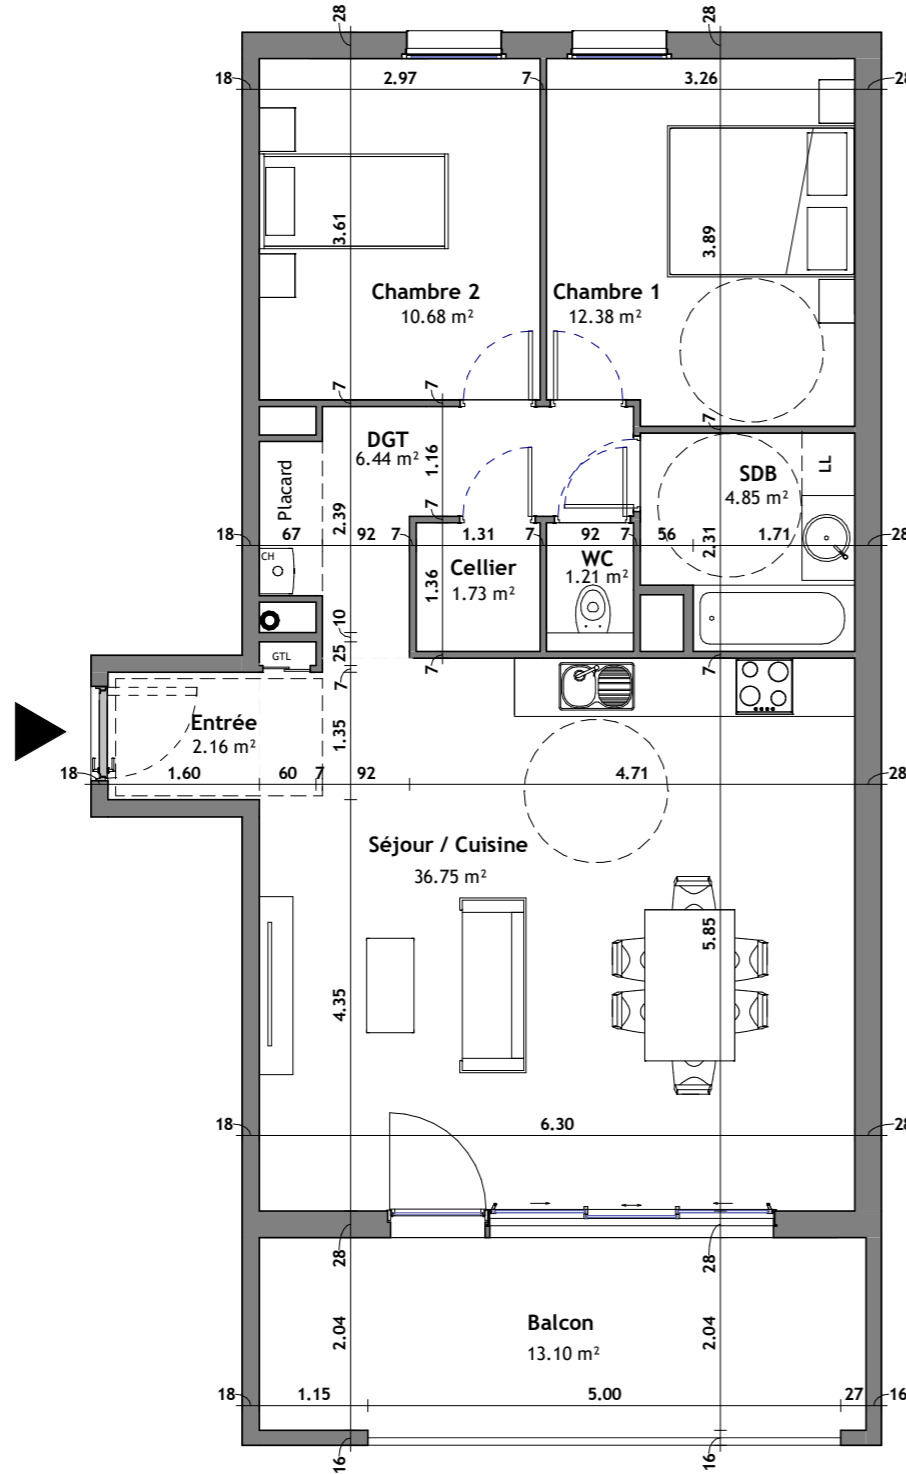

# LE PARC DE GENISIO

01210 FERNEY-VOLTAIRE

**A22**  
**T3**  
**76,32 m<sup>2</sup>**

## DESCRIPTION

Niveau	2ème ETAGE
Appartement	A 22
Typologie	T3

DÉSIGNATION DES PIÈCES	SURFACE	S.ANNEXE
Entrée	2.16 m <sup>2</sup>	
DGT	6.44 m <sup>2</sup>	
Séjour / Cuisine	36.75 m <sup>2</sup>	
SDB	4.85 m <sup>2</sup>	
WC	1.21 m <sup>2</sup>	
Cellier	1.73 m <sup>2</sup>	
Chambre 1	12.38 m <sup>2</sup>	
Chambre 2	10.68 m <sup>2</sup>	
Balcon		13.10 m <sup>2</sup>

<b>SURFACE TOTAL</b>	<b>76,32 m<sup>2</sup></b>
----------------------	----------------------------

" les côtes, surfaces portés aux plans sont approximatifs et pourront varier suivant les impératifs de la construction. "  
 " Les mobiliers représentés sur plans ne sont pas fournis à l'achat. "  
 " Les vues et perspectives ne sont pas contractuelles. "